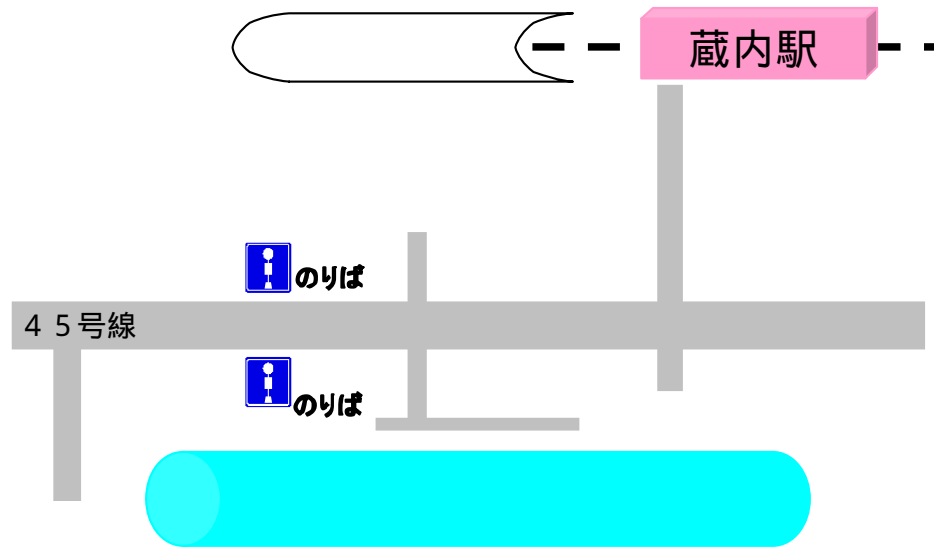

【蔵内バス停】

【小泉小学校入口バス停(陸前小泉駅)】

【本吉駅前バス停】

【小泉駅前バス停】