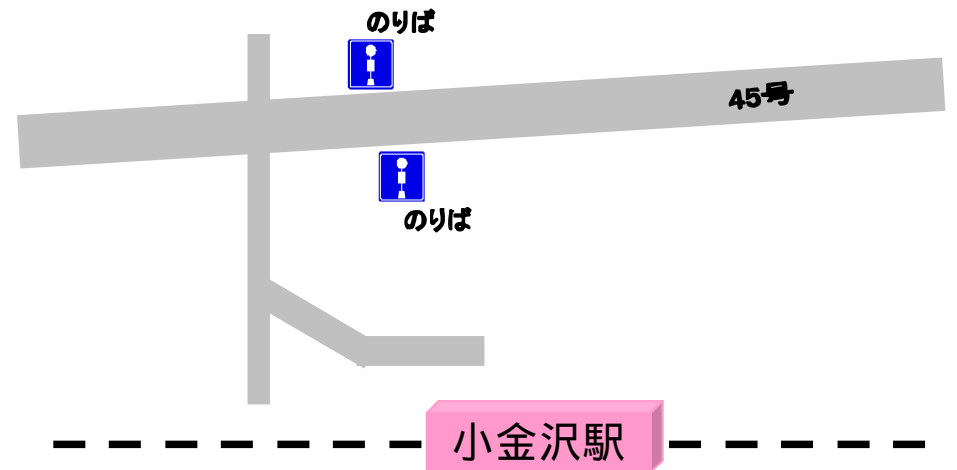

【蔵内バス停】

【小泉小学校入口バス停(陸前小泉駅)】

【本吉駅前バス停】

【小泉駅前バス停】