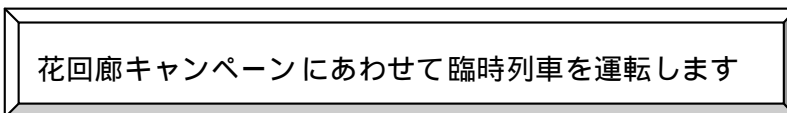

福島の花の名所“花見山”へ、便利な臨時列車を運転します。

【583系】

列車名	発駅・発時刻		着駅・着時刻		運転日	記事
ふくしま花見山	仙台	7:53	福島	9:11	4/4.5.11.12 18.19	583系6両 全車自由席
	福島	14:55	仙台	16:09		

【途中停車駅】長町・太子堂・南仙台・名取・館腰・岩沼・白石

さくらんぼシーズン・“フルーツライン左沢線”に臨時列車を運転します。

【びゅうコースター風っこ】

列車名	発駅・発時刻		着駅・着時刻		運転日	記事
さくらんぼ風っこ1号	山形	10:58	寒河江	11:33	6/20.21 27.28	びゅうコースター 風っこ2両 全車指定席
さくらんぼ風っこ2号	寒河江	11:42	山形	12:21		
さくらんぼ風っこ3号	山形	12:30	寒河江	13:04		
さくらんぼ風っこ4号	寒河江	14:16	山形	14:53		

【途中停車駅】北山形・羽前山辺・羽前長崎